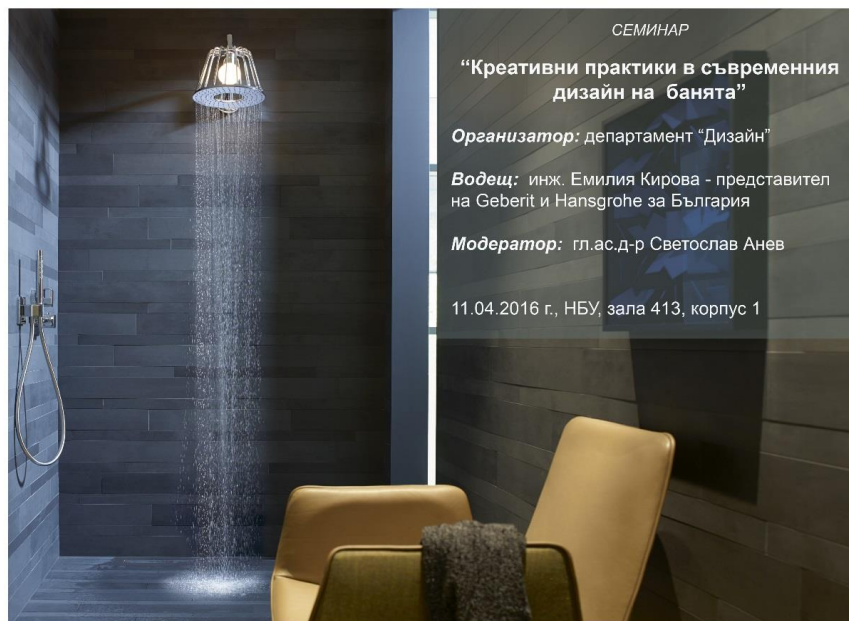

Семинар „Креативни практики в съвременния дизайн на банята“ с гост лектор инж. Емилия Кирова, представител на фирма GEBERIT за България, запозна студентите от програмите по интериорен дизайн с най-новите тенденции в областта на дизайна за санитарни помещения.