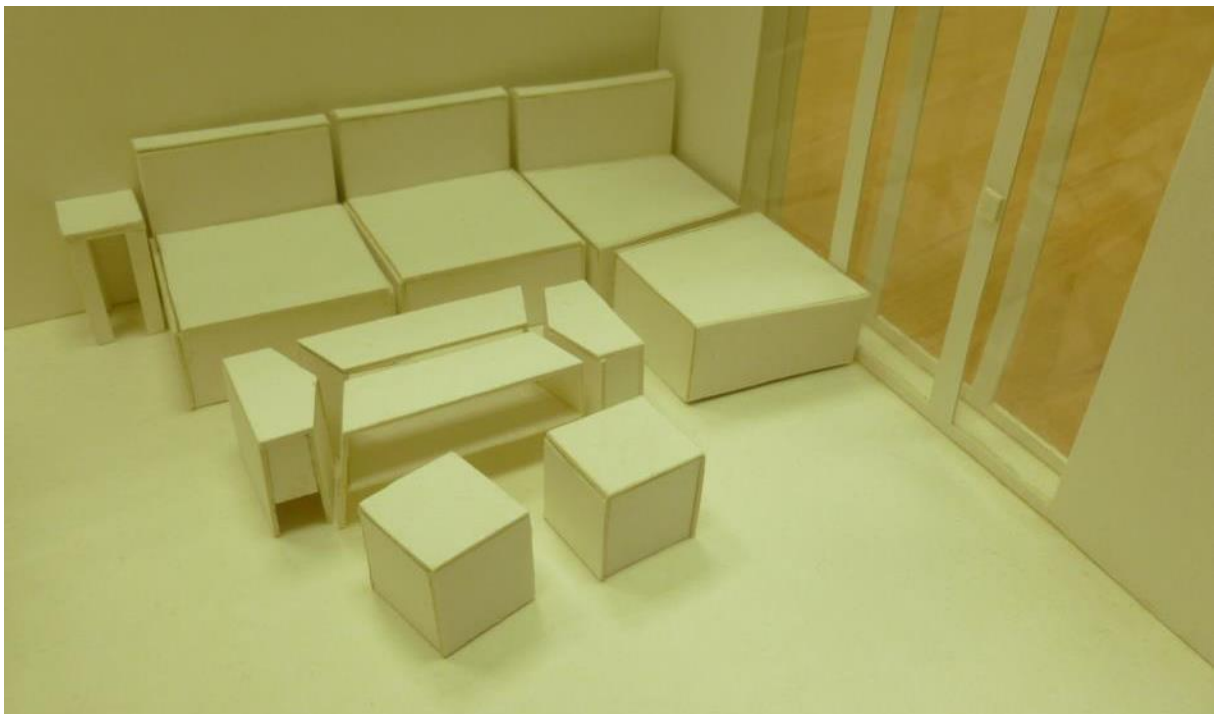

ИЗЛОЖБА

„Дизайн работилница – жилищен интериор 2018“

01 октомври – 01 декември 2018г.

Ръководител:

гл. ас. д-р Иванка Добрева-Драгостинова

Участници:

студенти от втори курс на БП "Интериорен дизайн"

Във връзка с откриването на новата 2018 – 2019 учебна година, от 01 октомври до 01 декември 2018 година, в експозиционните витрини на Ателие по интериорен дизайн - Център по изкуства, беше показана изложба „Дизайн работилница – жилищен интериор 2018“. В нея бяха експонирани макети на жилищна среда, изработени от студентите от втори курс на БП "Интериорен дизайн". Макетите представят функционално организиране на пространството на дневна зона в жилищен интериор, обзавеждана с мебели, проектирани от студентите. Изложените макети са изпълнени като курсова работа към курс INTB028 "Дизайн работилница II" с преподавател гл. ас. д-р Ива Добрева-Драгостинова. Изложбата демонстрира придобитите в курса знания и умения за: функционално зонироване на дневна зона в жилищна среда; проектиране и конструиране на обзавеждане на модулен принцип; изграждане на хармонични функционални композиции; разработване и визуализиране на проектите чрез средствата на макетирането; работа с различни техники и материали.