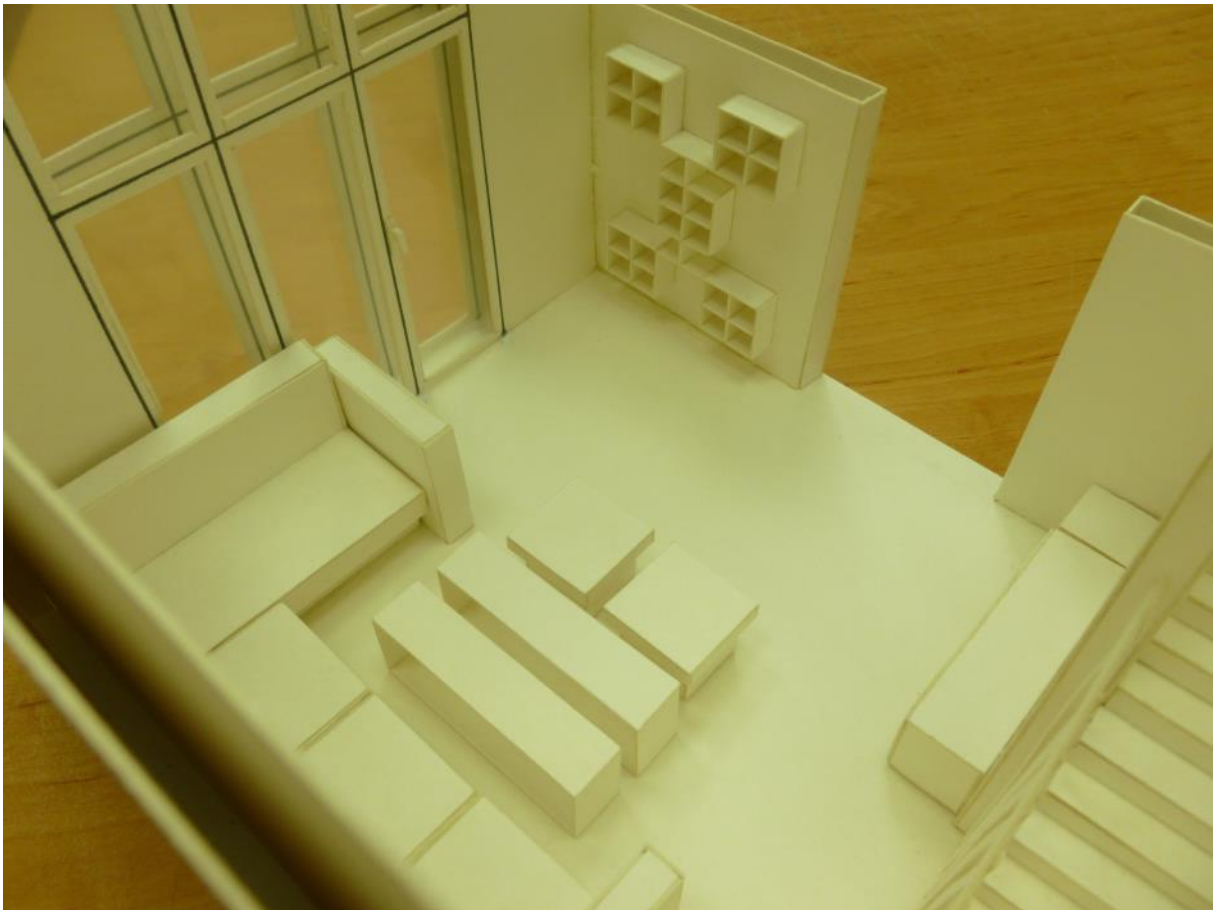

ИЗЛОЖБА

„Дизайн работилница – жилищен интериор 2018“

01 октомври – 01 декември 2018г.

Ръководител:

гл. ас. д-р Иванка Добрева-Драгостинова

Участници:

студенти от втори курс на БП "Интериорен дизайн"

Във връзка с откриването на новата 2018 – 2019 учебна година, от 01 октомври до 01 декември 2018 година, в експозиционните витрини на Ателие по интериорен дизайн - Център по изкуства, беше показана изложба „Дизайн работилница – жилищен интериор 2018“. В нея бяха експонирани макети на жилищна среда, изработени от студентите от втори курс на БП "Интериорен дизайн". Макетите представят функционално организиране на пространството на дневна зона в жилищен интериор, обзавеждана с мебели, проектирани от студентите. Изложените макети са изпълнени като курсова работа към курс INTB028 "Дизайн работилница II" с преподавател гл. ас. д-р Ива Добрева-Драгостинова. Изложбата демонстрира придобитите в курса знания и умения за: функционално зонироване на дневна зона в жилищна среда; проектиране и конструиране на обзавеждане на модулен принцип; изграждане на хармонични функционални композиции; разработване и визуализиране на проектите чрез средствата на макетирането; работа с различни техники и материали.