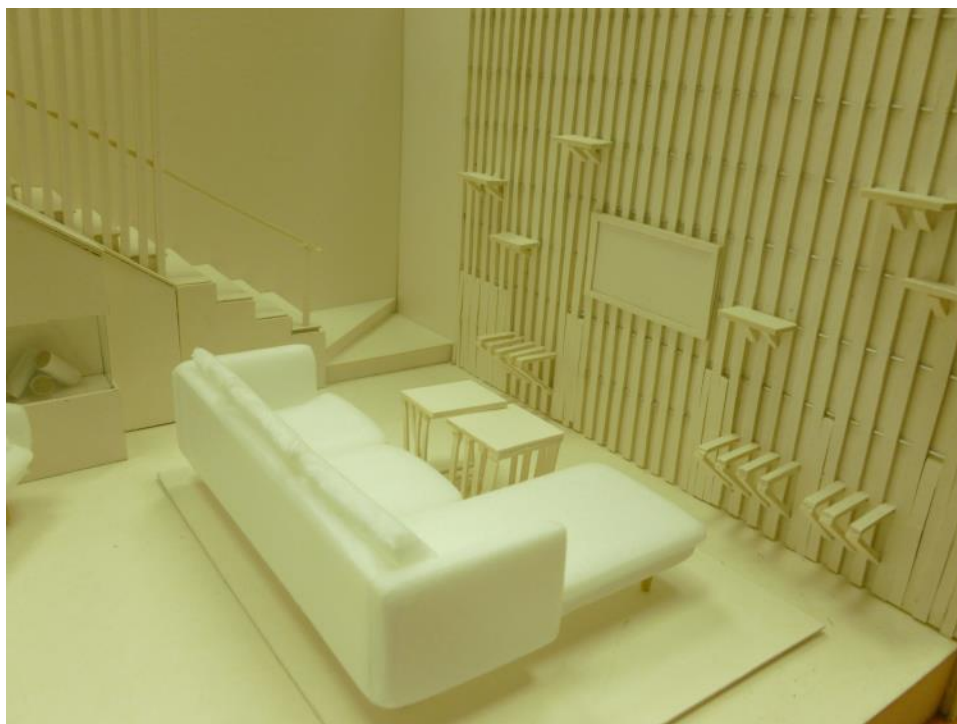

ИЗЛОЖБА

„Дизайн работилница – жилищен интериор 2018“

01 октомври – 01 декември 2018г.

Ръководител:

гл. ас. д-р Иванка Добрева-Драгостинова

Участници:

студенти от втори курс на БП "Интериорен дизайн"

Във връзка с откриването на новата 2018 – 2019 учебна година, от 01 октомври до 01 декември 2018 година, в експозиционните витрини на Ателие по интериорен дизайн - Център по изкуства, беше показана изложба „Дизайн работилница – жилищен интериор 2018“. В нея бяха експонирани макети на жилищна среда, изработени от студентите от втори курс на БП "Интериорен дизайн". Макетите представят функционално организиране на пространството на дневна зона в жилищен интериор, обзавеждана с мебели, проектирани от студентите. Изложените макети са изпълнени като курсова работа към курс INTB028 "Дизайн работилница II" с преподавател гл. ас. д-р Ива Добрева-Драгостинова. Изложбата демонстрира придобитите в курса знания и умения за: функционално зонироване на дневна зона в жилищна среда; проектиране и конструиране на обзавеждане на модулен принцип; изграждане на хармонични функционални композиции; разработване и визуализиране на проектите чрез средствата на макетирането; работа с различни техники и материали.