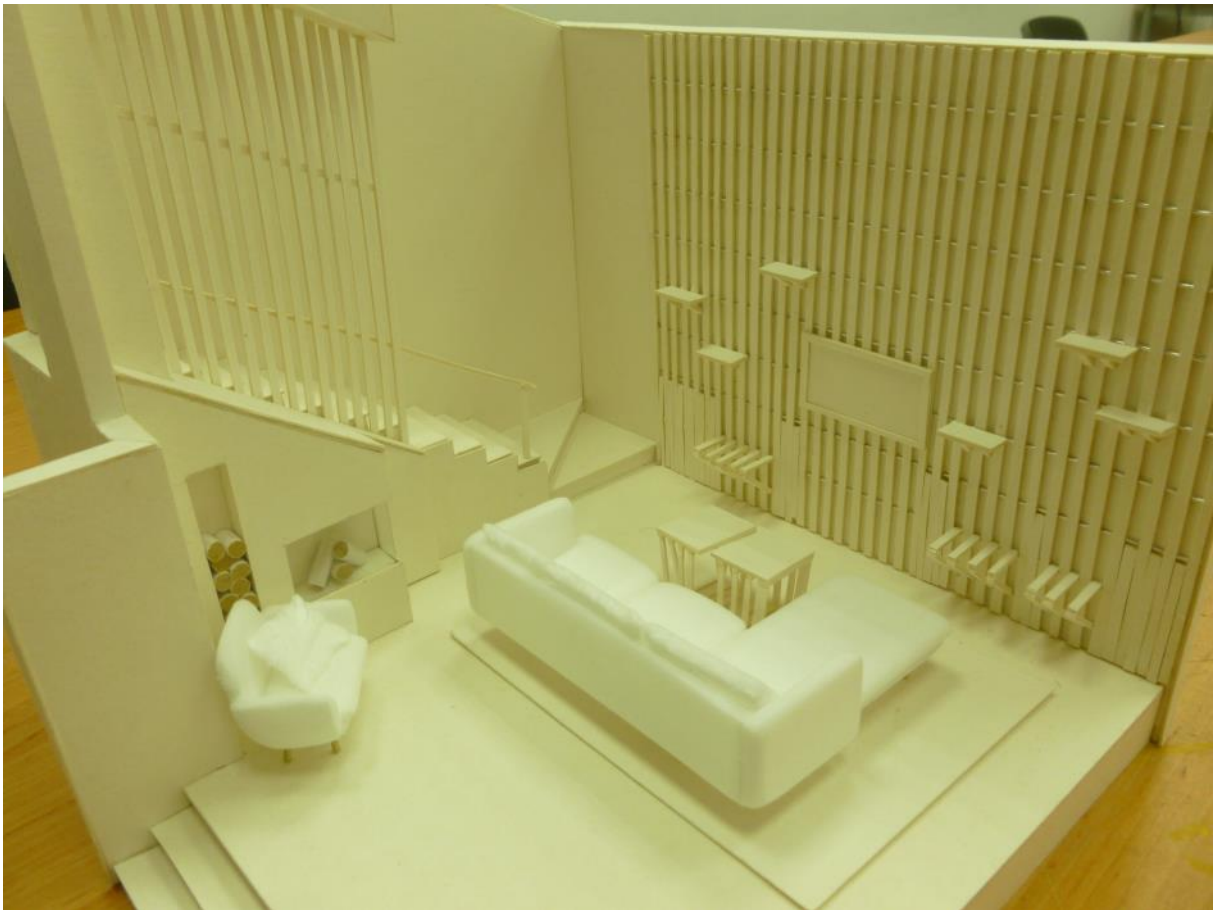

ИЗЛОЖБА

„Дизайн работилница – жилищен интериор 2018“

01 октомври – 01 декември 2018г.

Ръководител:

гл. ас. д-р Иванка Добрева-Драгостинова

Участници:

студенти от втори курс на БП "Интериорен дизайн"

Във връзка с откриването на новата 2018 – 2019 учебна година, от 01 октомври до 01 декември 2018 година, в експозиционните витрини на Ателие по интериорен дизайн - Център по изкуства, беше показана изложба „Дизайн работилница – жилищен интериор 2018“. В нея бяха експонирани макети на жилищна среда, изработени от студентите от втори курс на БП "Интериорен дизайн". Макетите представят функционално организиране на пространството на дневна зона в жилищен интериор, обзавеждана с мебели, проектирани от студентите. Изложените макети са изпълнени като курсова работа към курс INTB028 "Дизайн работилница II" с преподавател гл. ас. д-р Ива Добрева-Драгостинова. Изложбата демонстрира придобитите в курса знания и умения за: функционално зонироване на дневна зона в жилищна среда; проектиране и конструиране на обзавеждане на модулен принцип; изграждане на хармонични функционални композиции; разработване и визуализиране на проектите чрез средствата на макетирането; работа с различни техники и материали.