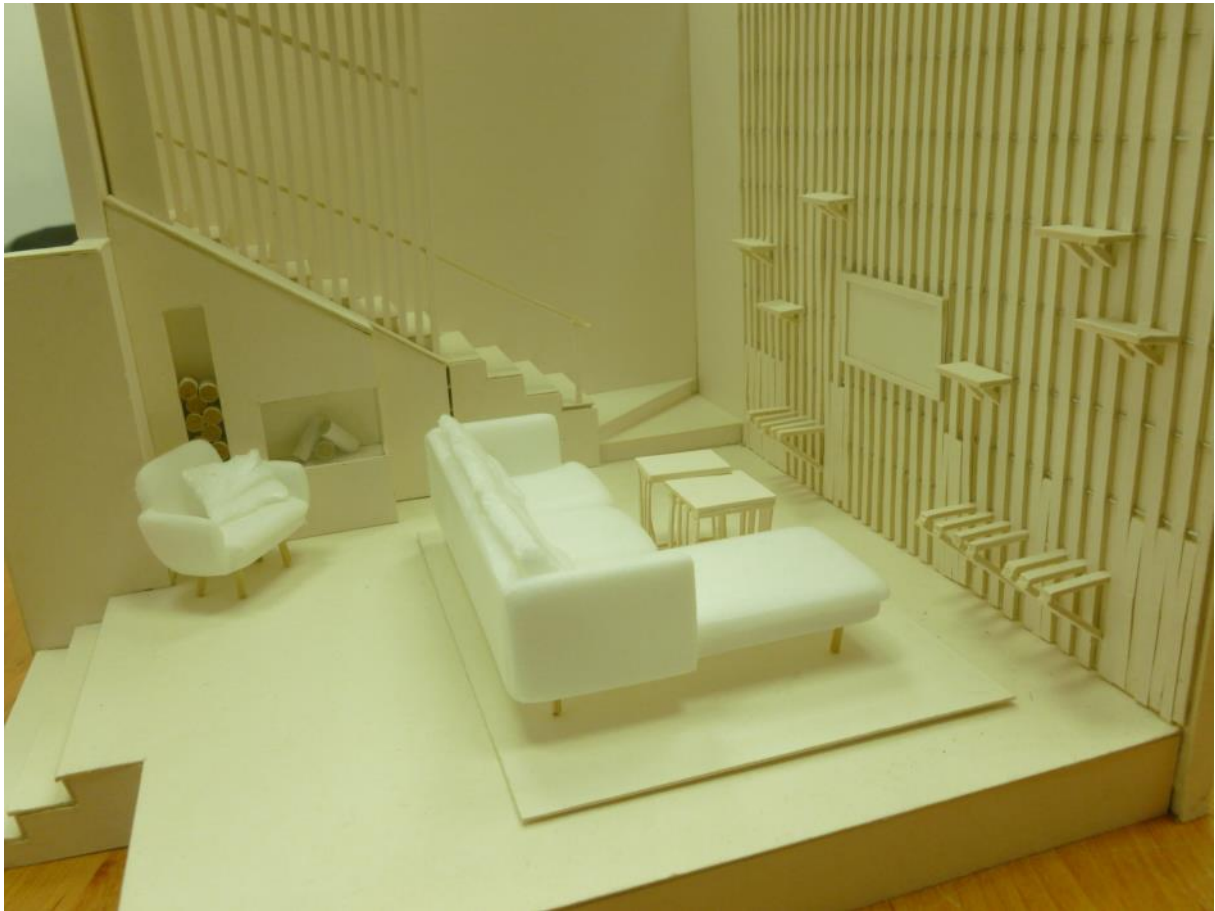

ИЗЛОЖБА

„Дизайн работилница – жилищен интериор 2018“

01 октомври – 01 декември 2018г.

Ръководител:

гл. ас. д-р Иванка Добрева-Драгостинова

Участници:

студенти от втори курс на БП "Интериорен дизайн"

Във връзка с откриването на новата 2018 – 2019 учебна година, от 01 октомври до 01 декември 2018 година, в експозиционните витрини на Ателие по интериорен дизайн - Център по изкуства, беше показана изложба „Дизайн работилница – жилищен интериор 2018“. В нея бяха експонирани макети на жилищна среда, изработени от студентите от втори курс на БП "Интериорен дизайн". Макетите представят функционално организиране на пространството на дневна зона в жилищен интериор, обзавеждана с мебели, проектирани от студентите. Изложените макети са изпълнени като курсова работа към курс INTB028 "Дизайн работилница II" с преподавател гл. ас. д-р Ива Добрева-Драгостинова. Изложбата демонстрира придобитите в курса знания и умения за: функционално зонироване на дневна зона в жилищна среда; проектиране и конструиране на обзавеждане на модулен принцип; изграждане на хармонични функционални композиции; разработване и визуализиране на проектите чрез средствата на макетирането; работа с различни техники и материали.