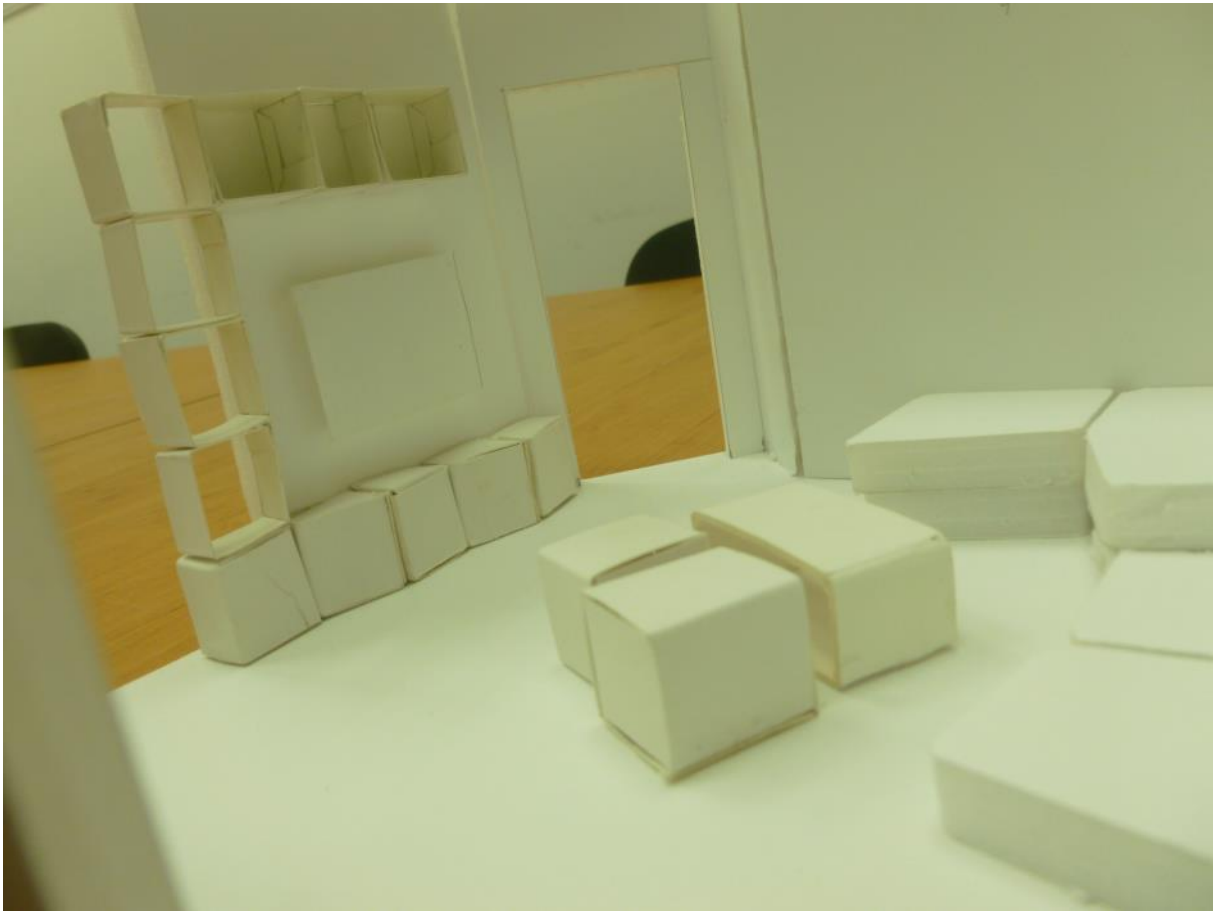

ИЗЛОЖБА

„Дизайн работилница – жилищен интериор 2018“

01 октомври – 01 декември 2018г.

Ръководител:

гл. ас. д-р Иванка Добрева-Драгостинова

Участници:

студенти от втори курс на БП "Интериорен дизайн"

Във връзка с откриването на новата 2018 – 2019 учебна година, от 01 октомври до 01 декември 2018 година, в експозиционните витрини на Ателие по интериорен дизайн - Център по изкуства, беше показана изложба „Дизайн работилница – жилищен интериор 2018“. В нея бяха експонирани макети на жилищна среда, изработени от студентите от втори курс на БП "Интериорен дизайн". Макетите представят функционално организиране на пространството на дневна зона в жилищен интериор, обзавеждана с мебели, проектирани от студентите. Изложените макети са изпълнени като курсова работа към курс INTB028 "Дизайн работилница II" с преподавател гл. ас. д-р Ива Добрева-Драгостинова. Изложбата демонстрира придобитите в курса знания и умения за: функционално зонироване на дневна зона в жилищна среда; проектиране и конструиране на обзавеждане на модулен принцип; изграждане на хармонични функционални композиции; разработване и визуализиране на проектите чрез средствата на макетирането; работа с различни техники и материали.