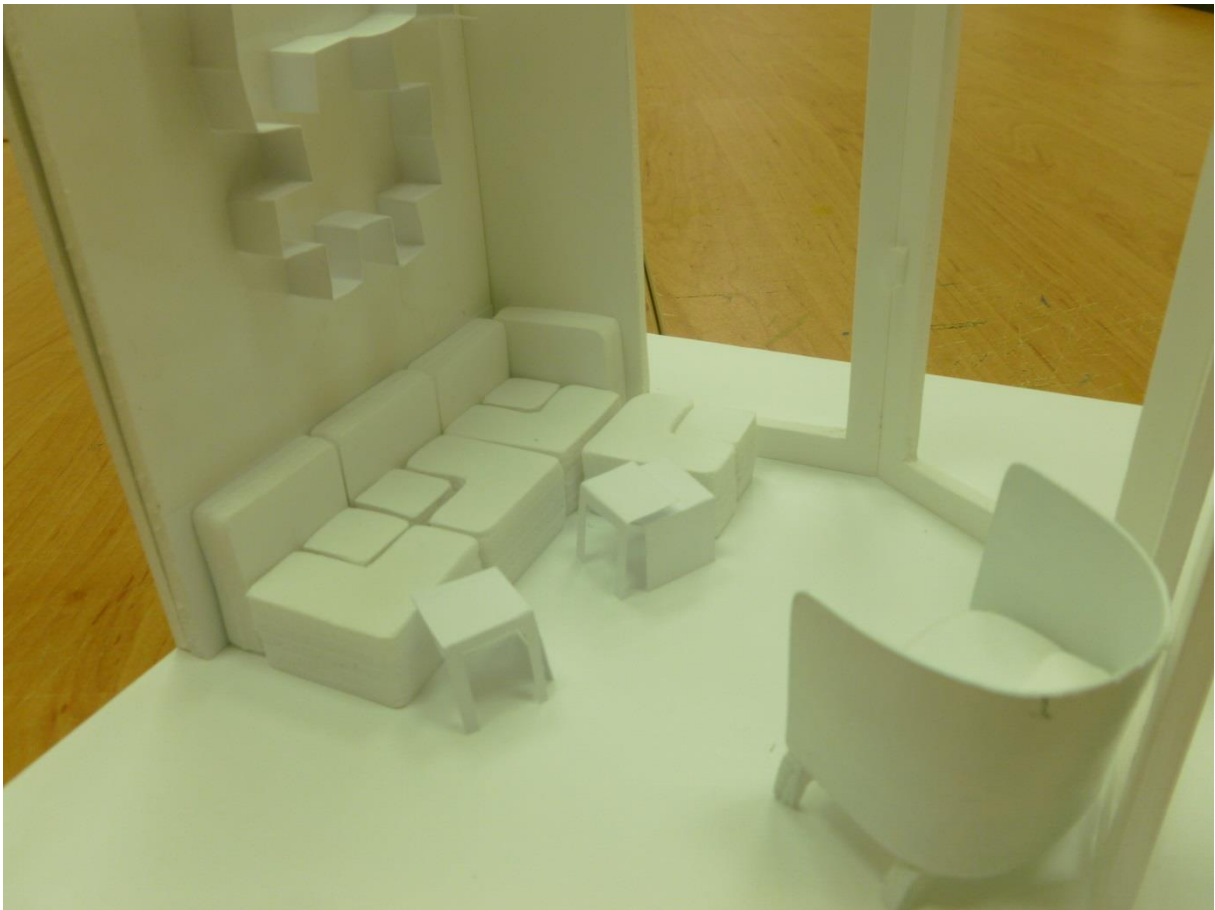

ИЗЛОЖБА

„Дизайн работилница – жилищен интериор 2018“

01 октомври – 01 декември 2018г.

Ръководител:

гл. ас. д-р Иванка Добрева-Драгостинова

Участници:

студенти от втори курс на БП "Интериорен дизайн"

Във връзка с откриването на новата 2018 – 2019 учебна година, от 01 октомври до 01 декември 2018 година, в експозиционните витрини на Ателие по интериорен дизайн - Център по изкуства, беше показана изложба „Дизайн работилница – жилищен интериор 2018“. В нея бяха експонирани макети на жилищна среда, изработени от студентите от втори курс на БП "Интериорен дизайн". Макетите представят функционално организиране на пространството на дневна зона в жилищен интериор, обзавеждана с мебели, проектирани от студентите. Изложените макети са изпълнени като курсова работа към курс INTB028 "Дизайн работилница II" с преподавател гл. ас. д-р Ива Добрева-Драгостинова. Изложбата демонстрира придобитите в курса знания и умения за: функционално зонироване на дневна зона в жилищна среда; проектиране и конструиране на обзавеждане на модулен принцип; изграждане на хармонични функционални композиции; разработване и визуализиране на проектите чрез средствата на макетирането; работа с различни техники и материали.