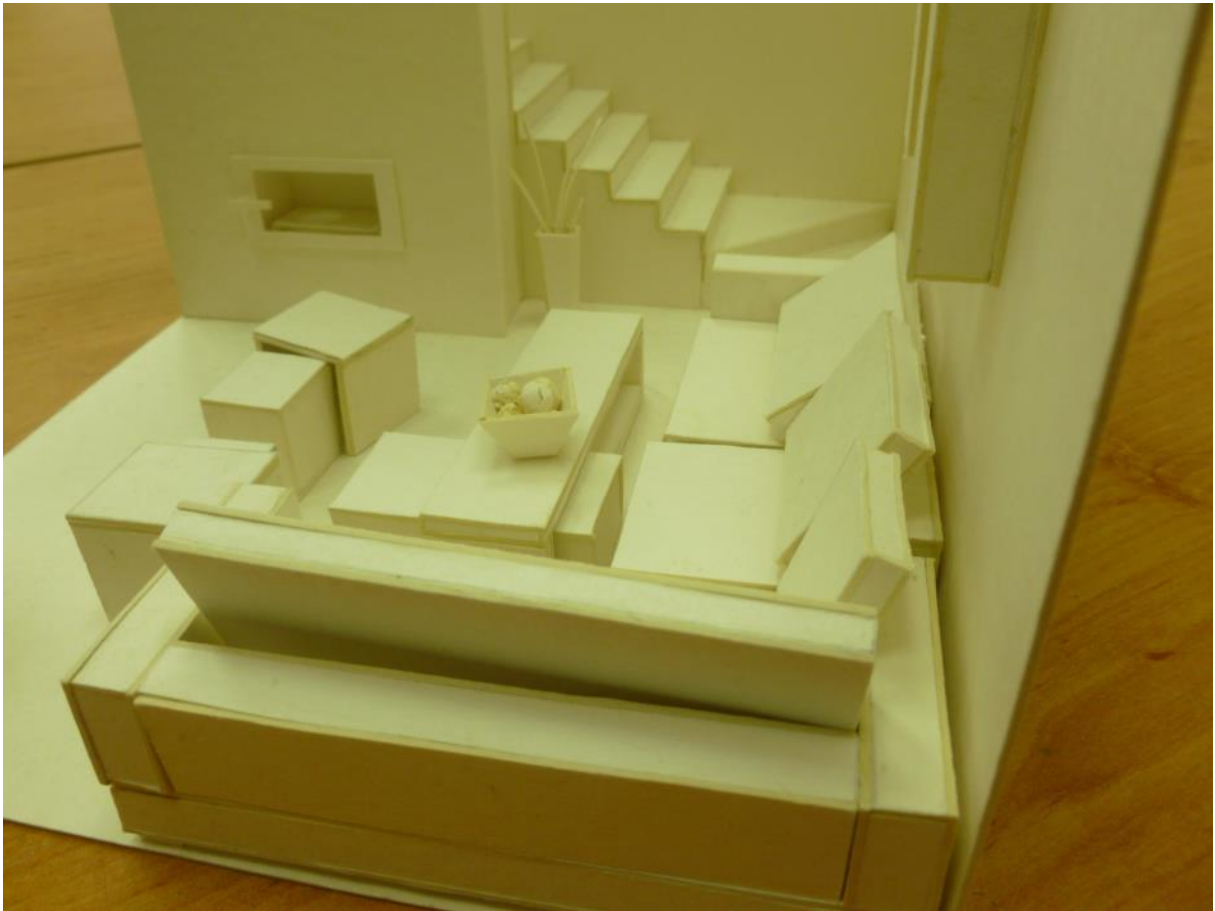

ИЗЛОЖБА

„Дизайн работилница – жилищен интериор 2018“

01 октомври – 01 декември 2018г.

Ръководител:

гл. ас. д-р Иванка Добрева-Драгостинова

Участници:

студенти от втори курс на БП "Интериорен дизайн"

Във връзка с откриването на новата 2018 – 2019 учебна година, от 01 октомври до 01 декември 2018 година, в експозиционните витрини на Ателие по интериорен дизайн - Център по изкуства, беше показана изложба „Дизайн работилница – жилищен интериор 2018“. В нея бяха експонирани макети на жилищна среда, изработени от студентите от втори курс на БП "Интериорен дизайн". Макетите представят функционално организиране на пространството на дневна зона в жилищен интериор, обзавеждана с мебели, проектирани от студентите. Изложените макети са изпълнени като курсова работа към курс INTB028 "Дизайн работилница II" с преподавател гл. ас. д-р Ива Добрева-Драгостинова. Изложбата демонстрира придобитите в курса знания и умения за: функционално зонироване на дневна зона в жилищна среда; проектиране и конструиране на обзавеждане на модулен принцип; изграждане на хармонични функционални композиции; разработване и визуализиране на проектите чрез средствата на макетирането; работа с различни техники и материали.