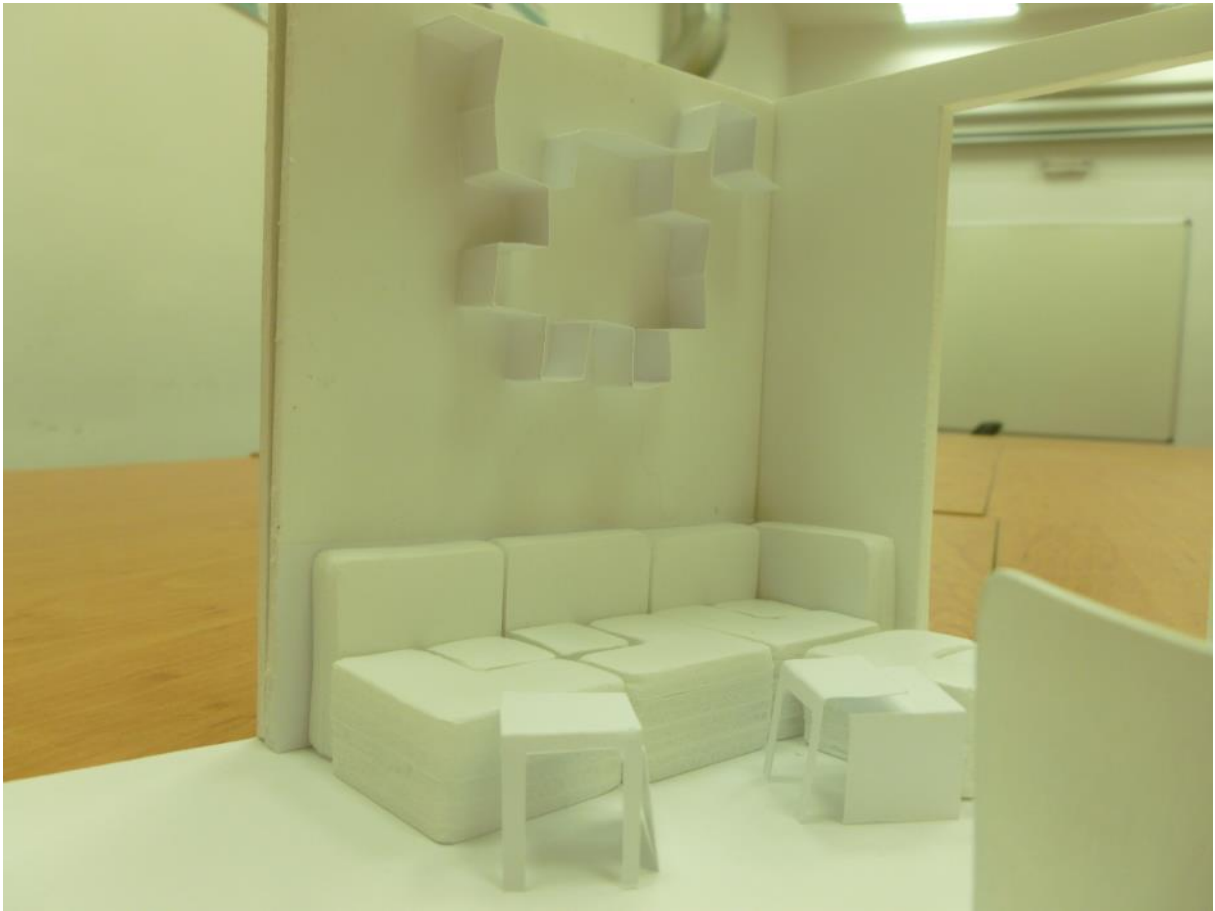

ИЗЛОЖБА

„Дизайн работилница – жилищен интериор 2018“

01 октомври – 01 декември 2018г.

Ръководител:

гл. ас. д-р Иванка Добрева-Драгостинова

Участници:

студенти от втори курс на БП "Интериорен дизайн"

Във връзка с откриването на новата 2018 – 2019 учебна година, от 01 октомври до 01 декември 2018 година, в експозиционните витрини на Ателие по интериорен дизайн - Център по изкуства, беше показана изложба „Дизайн работилница – жилищен интериор 2018“. В нея бяха експонирани макети на жилищна среда, изработени от студентите от втори курс на БП "Интериорен дизайн". Макетите представят функционално организиране на пространството на дневна зона в жилищен интериор, обзавеждана с мебели, проектирани от студентите. Изложените макети са изпълнени като курсова работа към курс INTB028 "Дизайн работилница II" с преподавател гл. ас. д-р Ива Добрева-Драгостинова. Изложбата демонстрира придобитите в курса знания и умения за: функционално зонироване на дневна зона в жилищна среда; проектиране и конструиране на обзавеждане на модулен принцип; изграждане на хармонични функционални композиции; разработване и визуализиране на проектите чрез средствата на макетирането; работа с различни техники и материали.