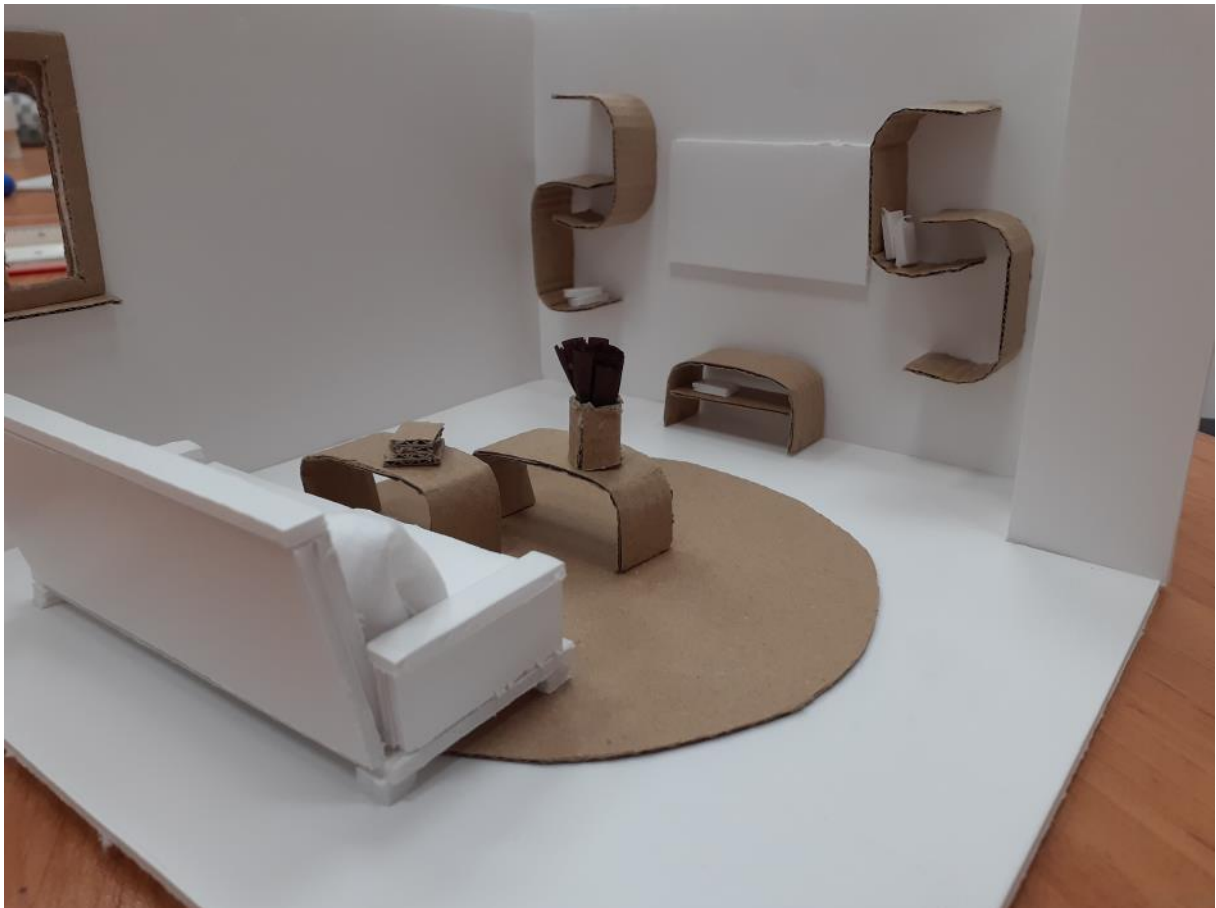

ИЗЛОЖБА

„Дизайн работилница – жилищен интериор 2024“

2 – 28 юни 2024

СУЗ по интериорен и пространствен дизайн
ЦИ 08, корпус 2

РЪКОВОДИТЕЛ:

доц. д-р Иванка Добрева-Драгостинова

УЧАСТНИЦИ:

Студенти от четвърти семестър на БП „Интериорен дизайн“

Изложбата представя макети на жилищна среда, изработени от студентите от втори курс на БП "Интериорен дизайн" като учебна задача в курс INTB028 Дизайн работилница - II част.

Макетите представят функционално организиране на пространството на дневна зона в жилищен интериор, обзаведена с мебели, проектирани от студентите в курс INTB027 Методика на дизайна - II част с преподаватели д-р Рангел Чипев и доц. д-р Иванка Добрева. Изложбата демонстрира придобитите от студентите знания и умения за: функционално зонироване на дневна зона в жилищна среда; проектиране и конструиране на обзавеждане на модулен принцип; изграждане на хармонични функционални композиции; разработване и визуализиране на проектите чрез средствата на макетирането; работа с различни техники и материали.