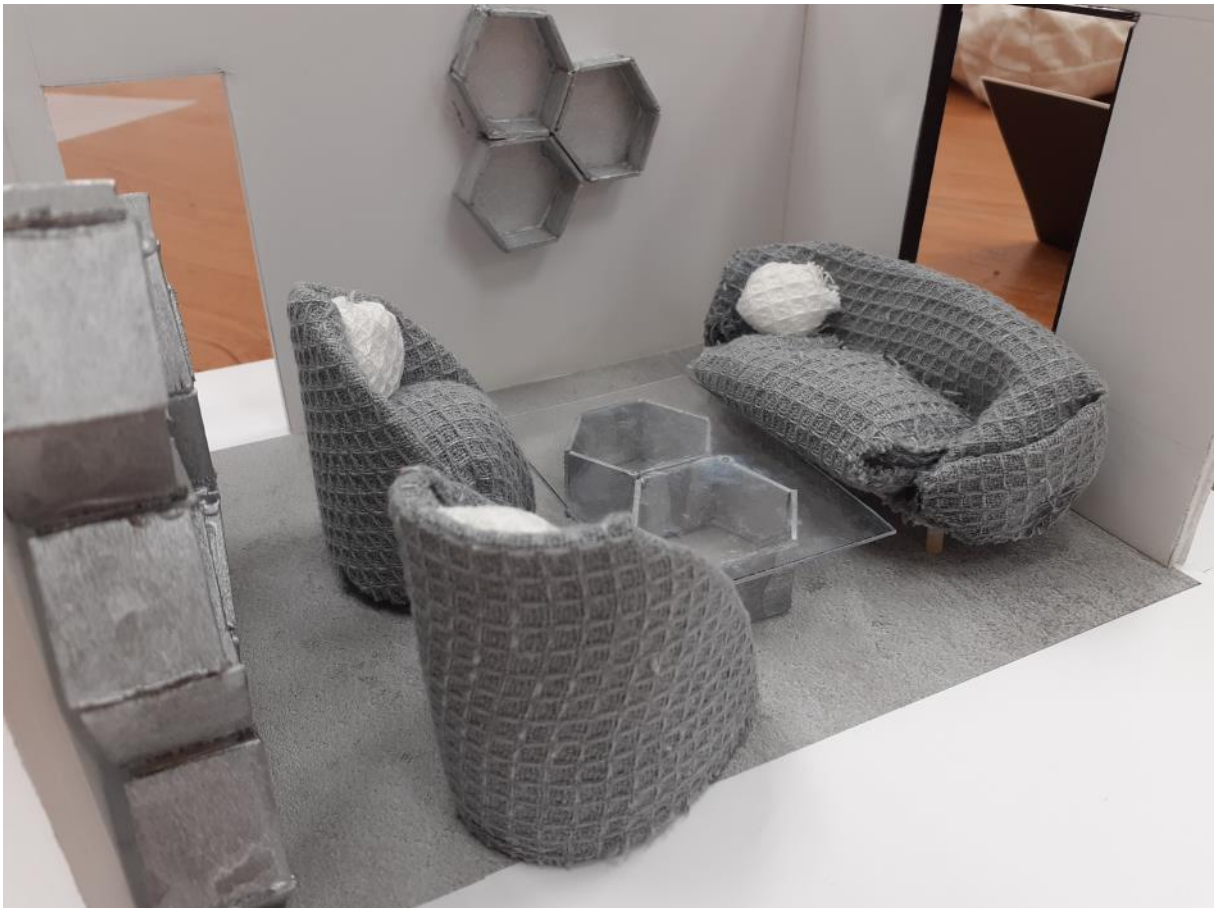

ИЗЛОЖБА

„Дизайн работилница – жилищен интериор 2024“

2 – 28 юни 2024

СУЗ по интериорен и пространствен дизайн
ЦИ 08, корпус 2

РЪКОВОДИТЕЛ:

доц. д-р Иванка Добрева-Драгостинова

УЧАСТНИЦИ:

Студенти от четвърти семестър на БП „Интериорен дизайн“

Изложбата представя макети на жилищна среда, изработени от студентите от втори курс на БП "Интериорен дизайн" като учебна задача в курс INTB028 Дизайн работилница - II част.

Макетите представят функционално организиране на пространството на дневна зона в жилищен интериор, обзаведена с мебели, проектирани от студентите в курс INTB027 Методика на дизайна - II част с преподаватели д-р Рангел Чипев и доц. д-р Иванка Добрева. Изложбата демонстрира придобитите от студентите знания и умения за: функционално зонироване на дневна зона в жилищна среда; проектиране и конструиране на обзавеждане на модулен принцип; изграждане на хармонични функционални композиции; разработване и визуализиране на проектите чрез средствата на макетирането; работа с различни техники и материали.