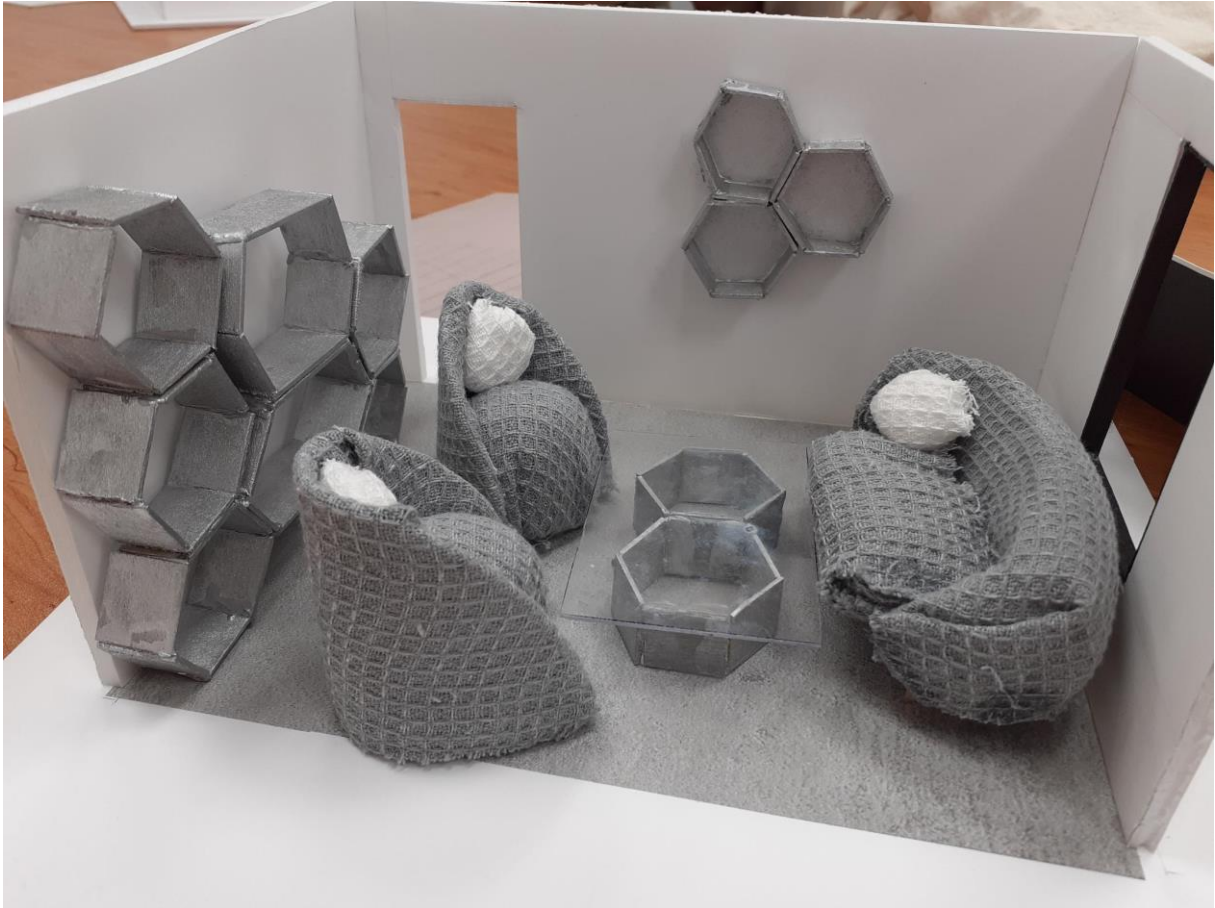

ИЗЛОЖБА

„Дизайн работилница – жилищен интериор 2024“

2 – 28 юни 2024

СУЗ по интериорен и пространствен дизайн
ЦИ 08, корпус 2

РЪКОВОДИТЕЛ:

доц. д-р Иванка Добрева-Драгостинова

УЧАСТНИЦИ:

Студенти от четвърти семестър на БП „Интериорен дизайн“

Изложбата представя макети на жилищна среда, изработени от студентите от втори курс на БП "Интериорен дизайн" като учебна задача в курс INTB028 Дизайн работилница - II част.

Макетите представят функционално организиране на пространството на дневна зона в жилищен интериор, обзаведена с мебели, проектирани от студентите в курс INTB027 Методика на дизайна - II част с преподаватели д-р Рангел Чипев и доц. д-р Иванка Добрева. Изложбата демонстрира придобитите от студентите знания и умения за: функционално зонироване на дневна зона в жилищна среда; проектиране и конструиране на обзавеждане на модулен принцип; изграждане на хармонични функционални композиции; разработване и визуализиране на проектите чрез средствата на макетирането; работа с различни техники и материали.