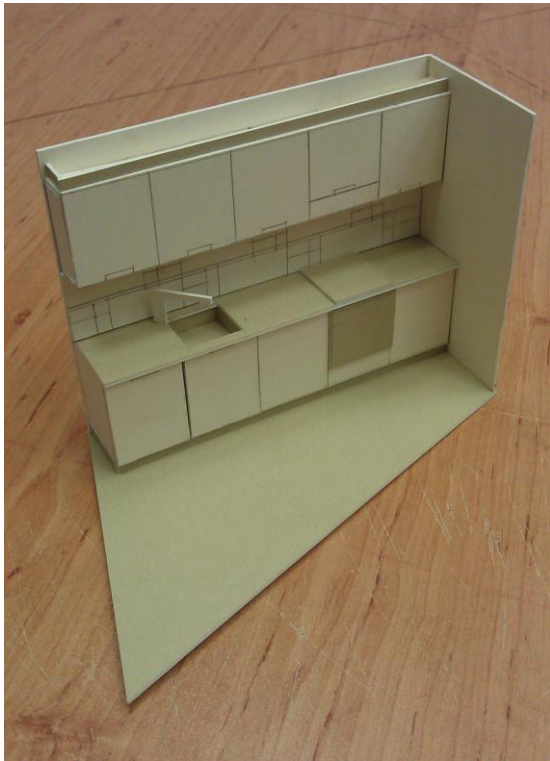

## ИЗЛОЖБА „ИНТЕРИОРНИ МАКЕТИ”

06 –20.04.2015 г.

**Ръководител:** гл. ас. д-р Светослав Анев

**Участници:** студенти от БП „Интериорен дизайн“

На 06.04.2015 г. в НБУ, ателие С2/08, корпус 2, беше открита изложба на студенти от БП „Интериорен дизайн“, представяща постигнатите резултати от учебния процес в курса ARTB726 “Макетиране” с ръководител гл. ас. д-р Светослав Анев.

Изложбата „Интериорни макети“ запознава с видовете материали за изработване на макети и начините за решаване на интериорното пространство.

[http://news.nbu.bg/subitia/article/interiorni-maketi/?no\\_cache=1&cHash=57698e4e70f1e11a0c9fd6d6644fd2ca](http://news.nbu.bg/subitia/article/interiorni-maketi/?no_cache=1&cHash=57698e4e70f1e11a0c9fd6d6644fd2ca)