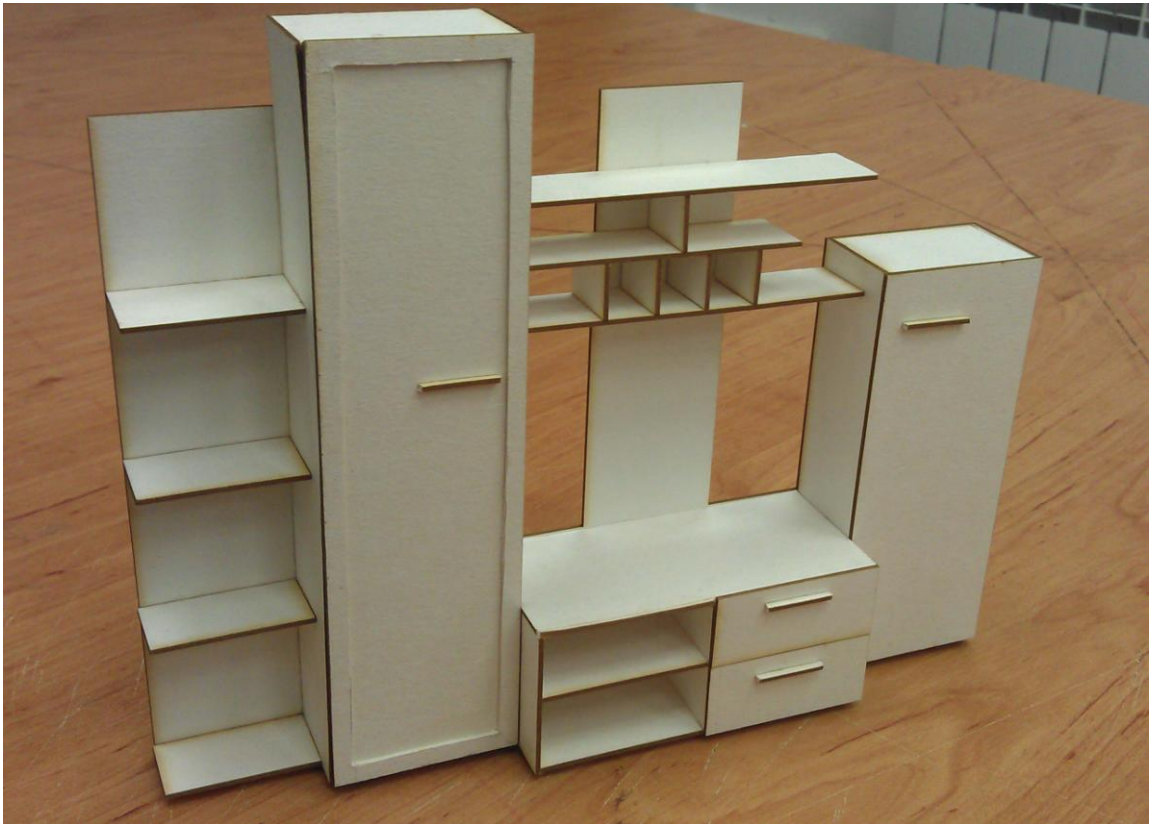

## ИЗЛОЖБА „ИНТЕРИОРНИ МАКЕТИ”

06 –20.04.2015 г.

**Ръководител:** гл. ас. д-р Светослав Анев

**Участници:** студенти от БП „Интериорен дизайн“

На 06.04.2015 г. в НБУ, ателие С2/08, корпус 2, беше открита изложба на студенти от БП „Интериорен дизайн“, представяща постигнатите резултати от учебния процес в курса ARTB726 “Макетиране” с ръководител гл. ас. д-р Светослав Анев.

Изложбата „Интериорни макети“ запознава с видовете материали за изработване на макети и начините за решаване на интериорното пространство.

[http://news.nbu.bg/subitia/article/interiorni-maketi/?no\\_cache=1&cHash=57698e4e70f1e11a0c9fd6d6644fd2ca](http://news.nbu.bg/subitia/article/interiorni-maketi/?no_cache=1&cHash=57698e4e70f1e11a0c9fd6d6644fd2ca)