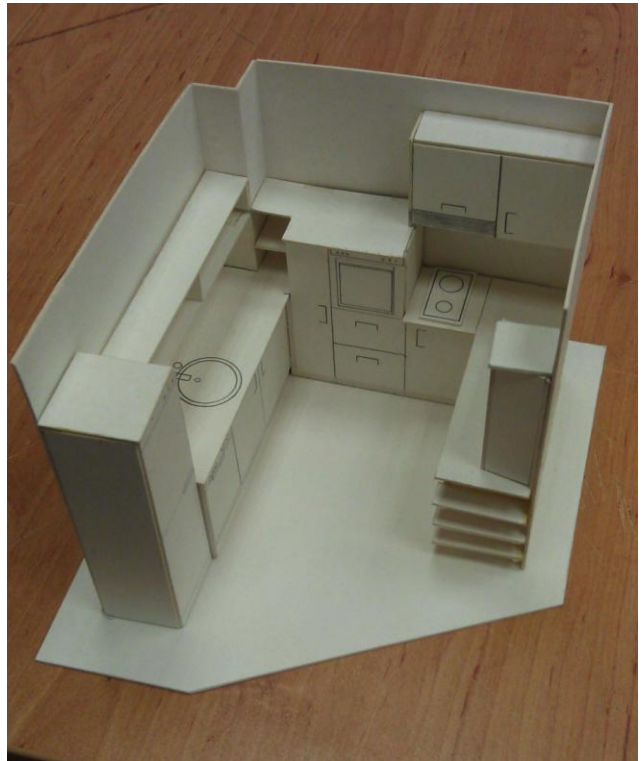

## ИЗЛОЖБА „ИНТЕРИОРНИ МАКЕТИ”

06 –20.04.2015 г.

**Ръководител:** гл. ас. д-р Светослав Анев

**Участници:** студенти от БП „Интериорен дизайн“

На 06.04.2015 г. в НБУ, ателие С2/08, корпус 2, беше открита изложба на студенти от БП „Интериорен дизайн“, представяща постигнатите резултати от учебния процес в курса ARTB726 “Макетиране” с ръководител гл. ас. д-р Светослав Анев.

Изложбата „Интериорни макети“ запознава с видовете материали за изработване на макети и начините за решаване на интериорното пространство.

[http://news.nbu.bg/subitia/article/interiorni-maketi/?no\\_cache=1&cHash=57698e4e70f1e11a0c9fd6d6644fd2ca](http://news.nbu.bg/subitia/article/interiorni-maketi/?no_cache=1&cHash=57698e4e70f1e11a0c9fd6d6644fd2ca)