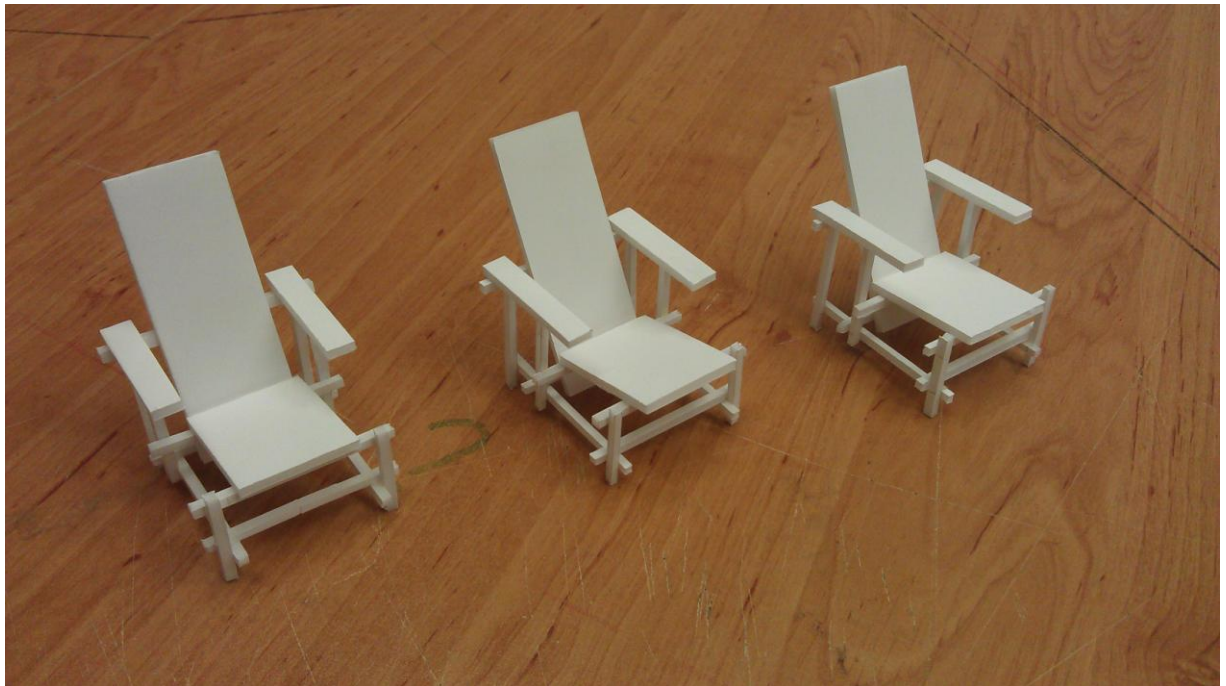

## ИЗЛОЖБА „ИНТЕРИОРНИ МАКЕТИ”

06 –20.04.2015 г.

**Ръководител:** гл. ас. д-р Светослав Анев

**Участници:** студенти от БП „Интериорен дизайн“

На 06.04.2015 г. в НБУ, ателие С2/08, корпус 2, беше открита изложба на студенти от БП „Интериорен дизайн“, представяща постигнатите резултати от учебния процес в курса ARTB726 “Макетиране” с ръководител гл. ас. д-р Светослав Анев.

Изложбата „Интериорни макети“ запознава с видовете материали за изработване на макети и начините за решаване на интериорното пространство.

[http://news.nbu.bg/subitia/article/interiorni-maketi/?no\\_cache=1&cHash=57698e4e70f1e11a0c9fd6d6644fd2ca](http://news.nbu.bg/subitia/article/interiorni-maketi/?no_cache=1&cHash=57698e4e70f1e11a0c9fd6d6644fd2ca)