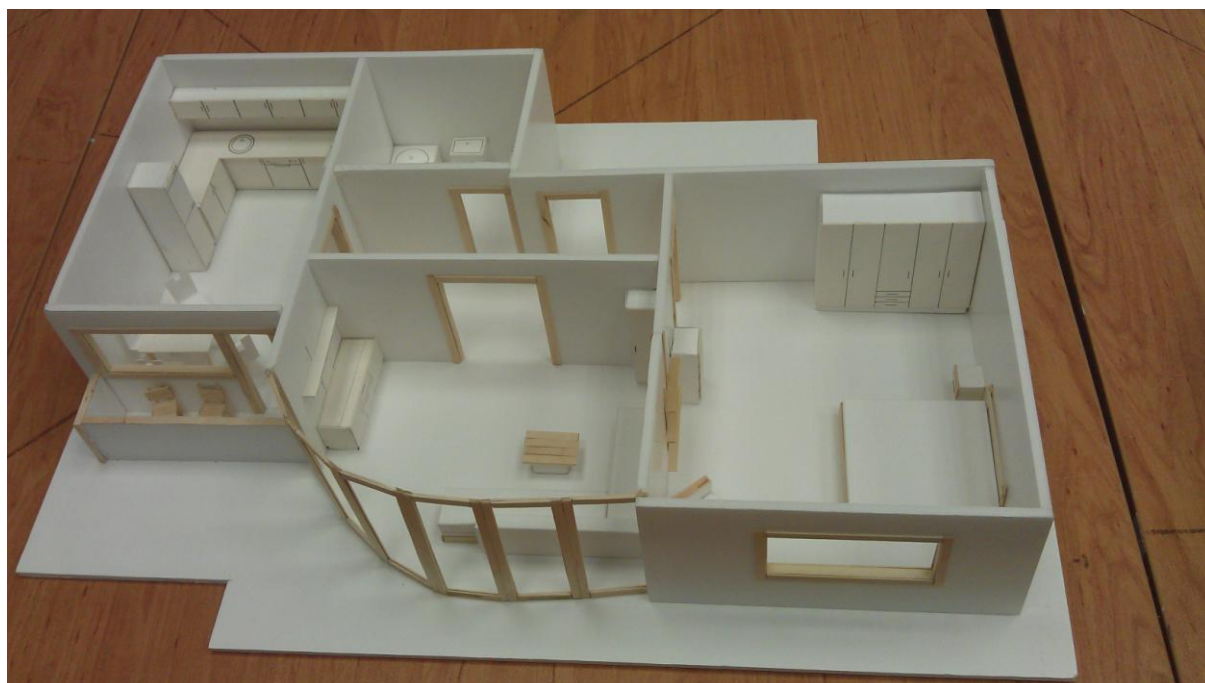

## ИЗЛОЖБА „ИНТЕРИОРНИ МАКЕТИ”

06 –20.04.2015 г.

**Ръководител:** гл. ас. д-р Светослав Анев

**Участници:** студенти от БП „Интериорен дизайн“

На 06.04.2015 г. в НБУ, ателие С2/08, корпус 2, беше открита изложба на студенти от БП „Интериорен дизайн“, представяща постигнатите резултати от учебния процес в курса ARTB726 “Макетиране” с ръководител гл. ас. д-р Светослав Анев.

Изложбата „Интериорни макети“ запознава с видовете материали за изработване на макети и начините за решаване на интериорното пространство.

[http://news.nbu.bg/subitia/article/interiorni-maketi/?no\\_cache=1&cHash=57698e4e70f1e11a0c9fd6d6644fd2ca](http://news.nbu.bg/subitia/article/interiorni-maketi/?no_cache=1&cHash=57698e4e70f1e11a0c9fd6d6644fd2ca)