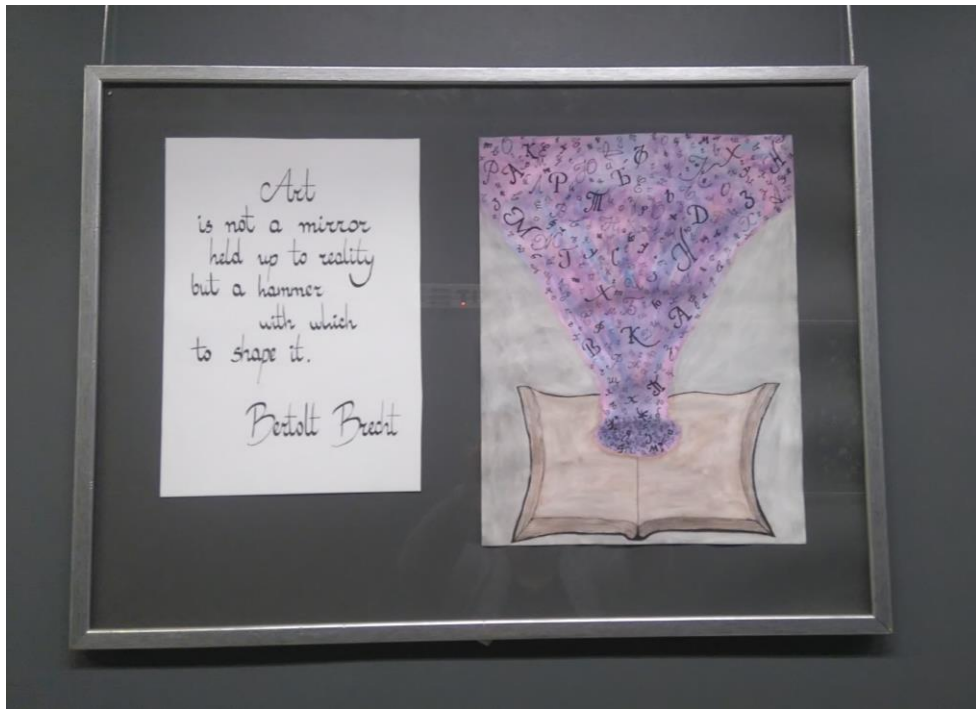

Силвия Радева

Кристина Гербева

Даниела Костова

Николета Огорялкова